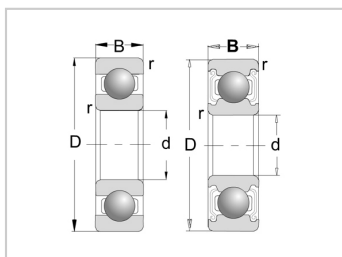

不锈钢轴承

S62-ZZ系列-S6209-ZZ

型号 : S6209-ZZ

主要尺寸(mm) :

d : 45

D : 85

B : 19

rs min : 1.1

额定负载(kN) :

Cr : 32.5

Cor : 20.4

Oil : 7,800

(参考) : 0.398

: