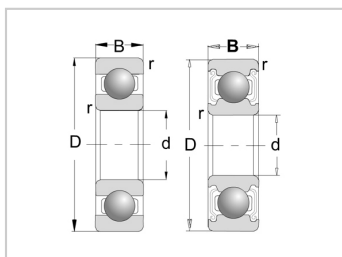

不锈钢轴承

S62-ZZ系列-S6207-ZZ

型号 : S6207-ZZ

主要尺寸(mm) :

d :	35
D :	72
B :	17
rs min :	1.1

额定负载(kN) :

Cr :	25.7
Cor :	15.3
Oil :	9,800
(参考) :	0.288

: