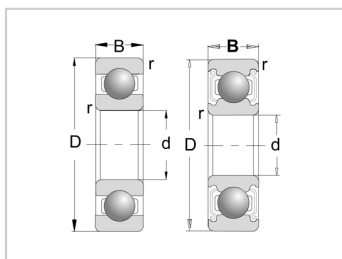

不锈钢轴承

S62-ZZ系列-S6206-ZZ

型号： S6206-ZZ

主要尺寸(mm)：

d： 30

D： 62

B： 16

rs min： 1

额定负载(kN)：

Cr： 19.5

Cor： 11.3

Oil： 11,000

(参考)： 0.199

: