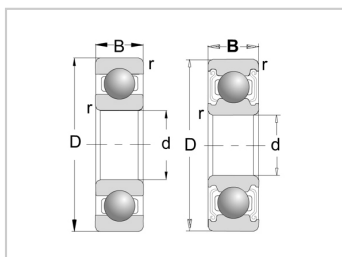

## 不锈钢轴承

### S62-ZZ系列-S6205-ZZ

型号： S6205-ZZ

主要尺寸(mm)：

d：	25
D：	52
B：	15
rs min：	1

额定负载(kN)：

Cr：	14
Cor：	7.85
Oil：	13,000
(参考)：	0.128

: