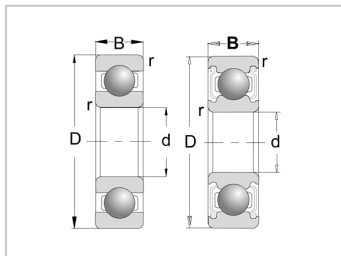

不锈钢轴承

S62-ZZ系列-S6201-ZZ

型号： S6201-ZZ

主要尺寸(mm)：

d：	12
D：	32
B：	10
rs min：	0.6

额定负载(kN)：

Cr：	6.1
Cor：	2.75
Oil：	22,000
(参考)：	0.037

: