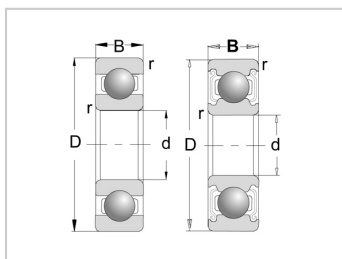

不锈钢轴承

S62-ZZ系列-S6200-ZZ

型号 : S6200-ZZ

主要尺寸(mm) :

d : 10

D : 30

B : 9

rs min : 0.6

额定负载(kN) :

Cr : 5.1

Cor : 2.39

Oil : 25,000

(参考) : 0.032

: