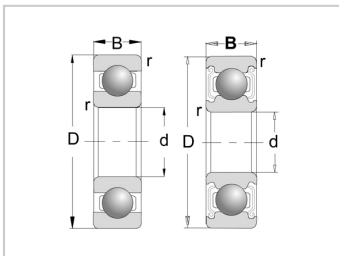

不锈钢轴承

S68-ZZ系列-S6808-ZZ

轴承型号 : S6808-ZZ

主要尺寸(mm) :

d :	40
D :	52
B :	7
rs min :	0.3

额定负载(kN) :

Cr :	5.1
Cor :	4.4
oil :	12,000
(参考) :	0.033

: