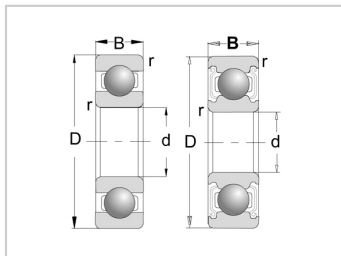

不锈钢轴承

S68-ZZ系列-S6806-ZZ

轴承型号 : S6806-ZZ

主要尺寸(mm) :

d :	30
D :	42
B :	7
rs min :	0.3

额定负载(kN) :

Cr :	4.7
Cor :	3.65
oil :	15,000
(参考) :	0.026

: