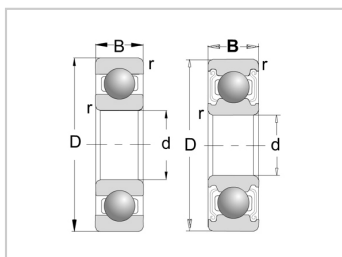

不锈钢轴承

S68-ZZ系列-S6802-ZZ

轴承型号 : S6802-ZZ

主要尺寸(mm) :

d : 15

D : 24

B : 5

rs min : 0.3

额定负载(kN) :

Cr : 2.08

Cor : 1.26

oil : 26,000

(参考) : 0.007

: