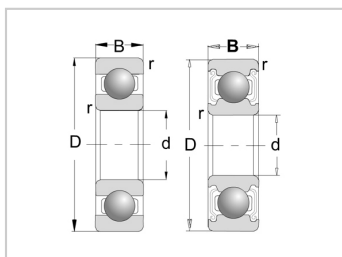

不锈钢轴承

S68-ZZ系列-S6809-ZZ

轴承型号 : S6809-ZZ

主要尺寸(mm) :

d : 45

D : 58

B : 7

rs min : 0.3

额定负载(kN) :

Cr : 5.35

Cor : 4.95

oil : 11,000

(参考) : 0.04

: