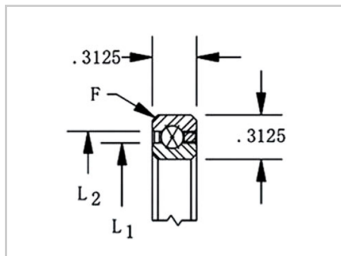

等截面薄壁球轴承

四点角接触球KB系列-KB040XP0

轴承型号 : KB040XP0

尺寸 (in/mm) :

d(in) :	4
d(mm) :	101.6
D(in) :	4.625
D(mm) :	117.475
L1(in) :	4.231
L1(mm) :	107.467
L2(in) :	4.393
L2(mm) :	111.582

径向承载能力(N)径向 :

Cor :	7779
Cr :	4849

径向承载能力(N)轴向 :

Cor :	19425
Cr :	7645

径向承载能力(N)力矩 :

Cor :	16758
Cr :	7841

重量(Kg) : 0.14

: