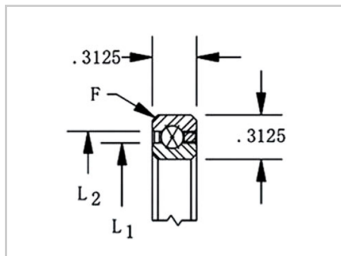

等截面薄壁球轴承

四点角接触球KB系列-KB025XP0

轴承型号 : KB025XP0

尺寸 (in/mm) :

d(in) :	2.5
d(mm) :	63.5
D(in) :	3.125
D(mm) :	79.375
L1(in) :	2.731
L1(mm) :	69.367
L2(in) :	2.893
L2(mm) :	73.482

径向承载能力(N)径向 :

Cor :	5067
Cr :	3769

径向承载能力(N)轴向 :

Cor :	12624
Cr :	5734

径向承载能力(N)力矩 :

Cor :	7112
Cr :	3978

重量(Kg) : 0.09

: