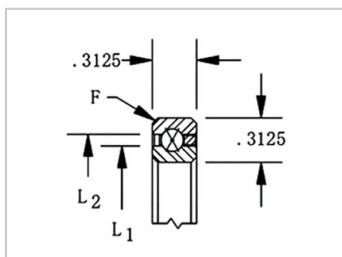

等截面薄壁球轴承

四点角接触球KB系列-KB060XP0

轴承型号： KB060XP0

尺寸 (in/mm)：

d(in)：	6
d(mm)：	152.4
D(in)：	6.625
D(mm)：	168.275
L1(in)：	6.231
L1(mm)：	158.267
L2(in)：	6.393
L2(mm)：	162.382

径向承载能力(N)径向：

Cor：	11379
Cr：	6094

径向承载能力(N)轴向：

Cor：	28448
Cr：	9868

径向承载能力(N)力矩：

Cor：	35916
Cr：	14433

重量(Kg)： 0.2