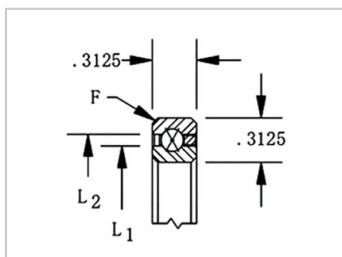

等截面薄壁球轴承

四点角接触球KB系列-KB055XP0

轴承型号 : KB055XP0

尺寸 (in/mm) :

d(in) :	5.5
d(mm) :	139.7
D(in) :	6.125
D(mm) :	155.575
L1(in) :	5.731
L1(mm) :	145.567
L2(in) :	5.893
L2(mm) :	149.682

径向承载能力(N)径向 :

Cor :	10490
Cr :	5796

径向承载能力(N)轴向 :

Cor :	26181
Cr :	9335

径向承载能力(N)力矩 :

Cor :	30448
Cr :	12642

重量(Kg) : 0.19

: